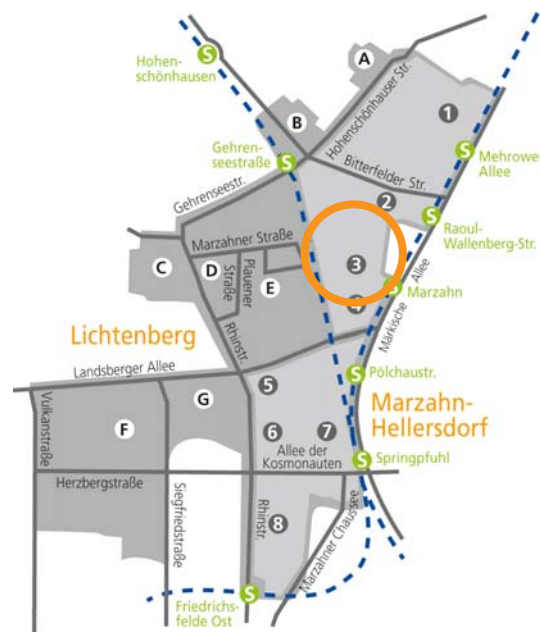

3 | **Körper Schleifring GmbH** **Gewerbepark Marzahn /** **Boxberger Straße**

Standortsteckbrief

Körper Schleifring GmbH Gewerbepark Marzahn / Boxberger Straße

Der Gewerbepark ist bereits Standort von 21 Unternehmen mit 400 Beschäftigten. Es handelt sich überwiegend um mittelständische Unternehmen mit schwerpunktmäßiger Fertigung von Systembaugruppen für die Fahrzeugindustrie, die Metall- und Kunststoffverarbeitung sowie den Instandhaltungsservice für Werkzeugmaschinen und Anlagen. Darüber hinaus sind hier Handwerks- und Dienstleistungsbetriebe für Bau, Gebäudewirtschaft, Elektronik, Kfz-Instandsetzung und Ersatzteilhandel sowie für Logistik ansässig.

Größe

- ▲ Ca. 32 Hektar

Immobilienangebot

- ▲ Produktions- und Gewerbehallen
- ▲ Büro, Seminar- und Konferenzräume
- ▲ Werkstätten

Verkehrsanbindung

- ▲ Bundesstraße B 158, Anschluss an die Autobahn A 10 (9 km)
- ▲ S-Bahnanschluss (Haltestelle Marzahn),

Erschließung

- ▲ Das Gewerbegebiet ist voll erschlossen (Strom, Gas, Wasser, Abwasser, Telekommunikation)

Entwicklungsmöglichkeiten

- ▲ Produktion
- ▲ Logistik
- ▲ Großhandel
- ▲ Dienstleistungen

Lage des Gewerbeareals Berlin eastside in Berlin

Lage der Körber Schleifring GmbH Gewerbepark Marzahn / Boxberger Straße in Berlin eastside

Mikrostandort: Körber Schleifring GmbH
Gewerbepark Marzahn / Boxberger Straße